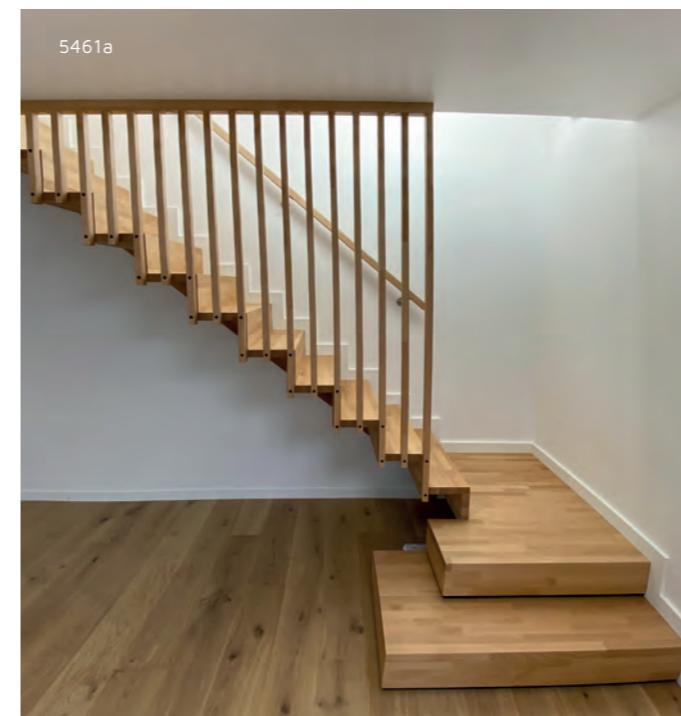

5461a

Gamme CLAUSTRA

Le bois dans tous ses états

Dans la famille des escaliers suspendus, il ne manquait plus que lui. Graphique et épuré, le claustra est une idée déco pour fermer visuellement un escalier sans le cloisonner.

Le claustra en bois fait office de garde-corps et représente un élément architectural exceptionnel dans la pièce pour un rendu contemporain. Il met l'escalier en valeur et laisse passer la lumière naturelle. L'aspect longitudinal donne visuellement plus de hauteur.