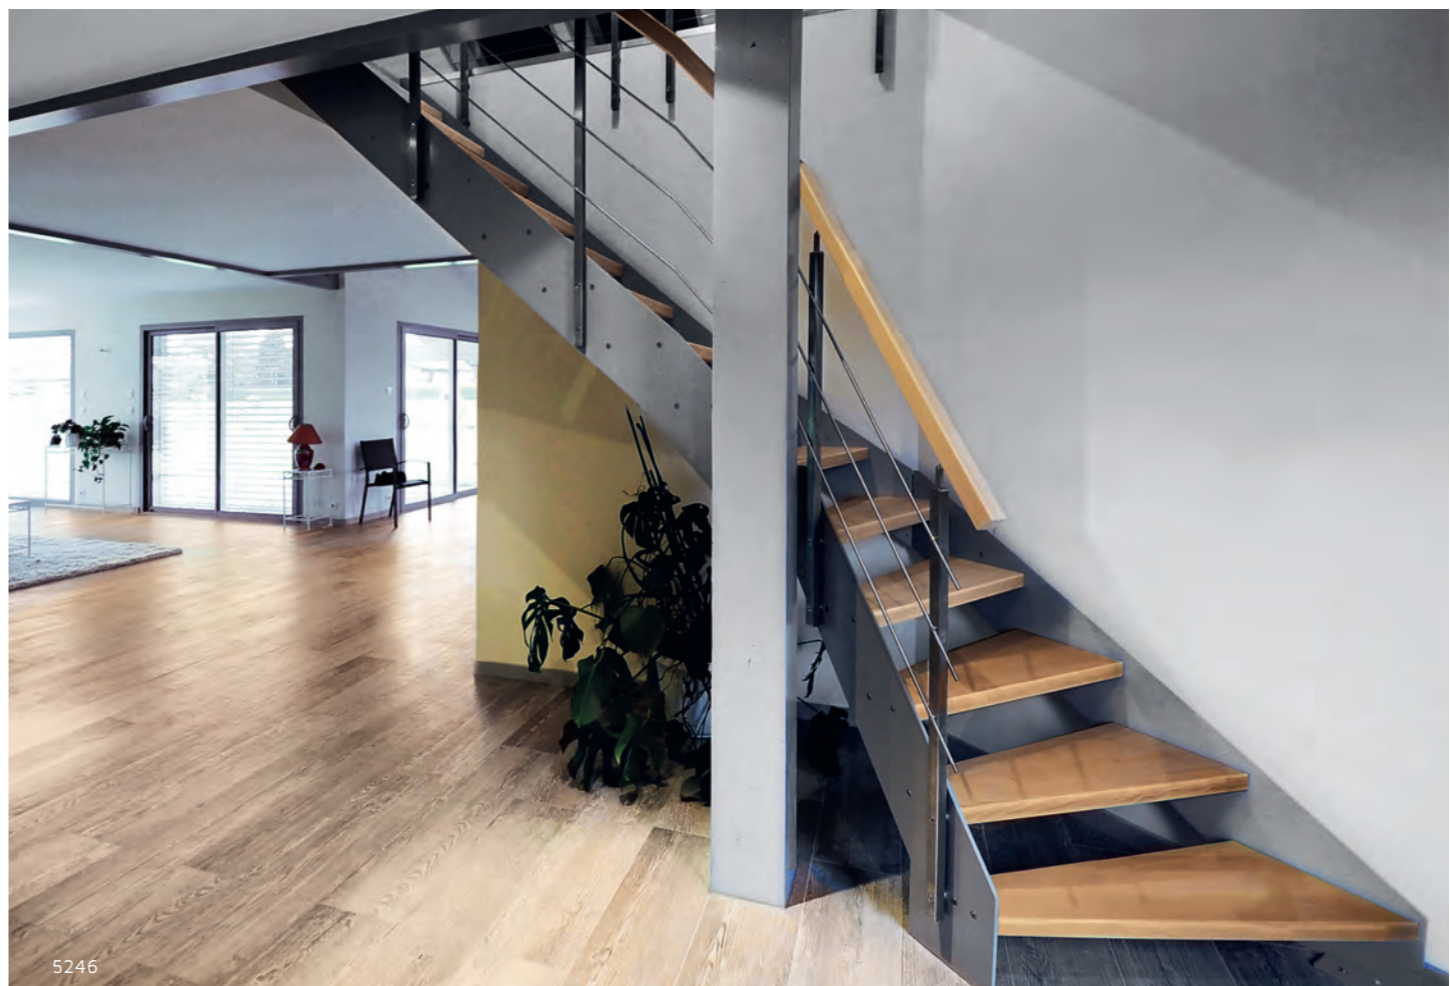

693b

5476a

Gamme LOFT

L'esprit industriel

L'escalier Loft possède toutes les caractéristiques recherchées en termes de design pour ce style tout en bénéficiant du savoir-faire des fabricants Treppenmeister qui l'ont conçu pour plus de confort, de silence et de sécurité dans l'habitat contemporain.

5246

CARACTÉRISTIQUES :

Escalier sur mesure en acier à limon crémaillère ou en suspendu (type Nova ou Viva). Marches extra fines mixtes acier et bois. Plusieurs essences de bois possibles.

- Marches d'épaisseur 25 mm mixte bois et métal (bois collé sur plaque métal)
- Fixation dans le mur par goujons et coussinet (plus souple et silencieux)
- Différentes variantes de garde corps : bois, verre, inox ...
- Finition à déterminer avec le technicien