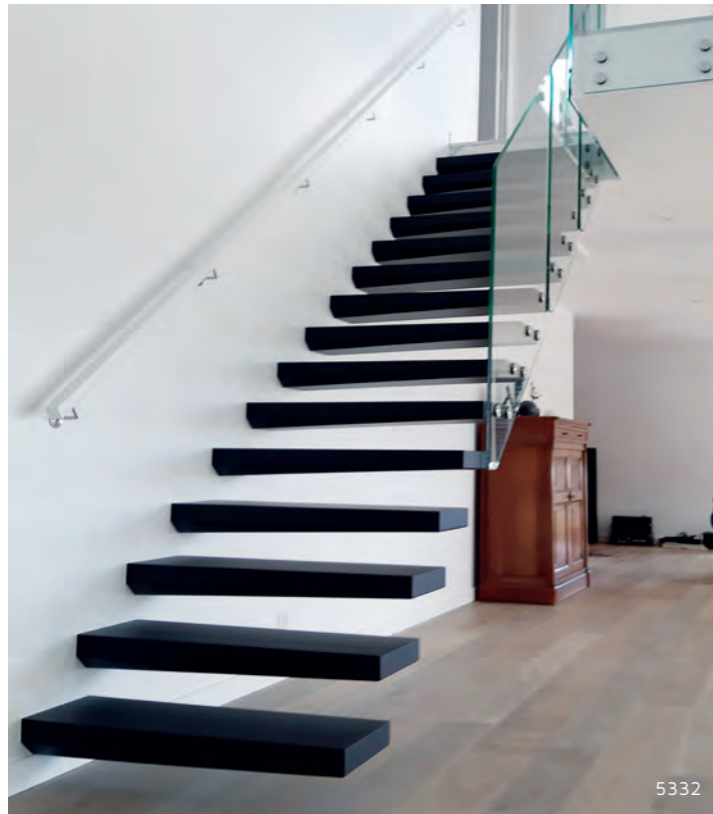

5469a

Gamme EGO/EGO ZÉRO

Le design à l'état pur

Un escalier de rêve pour les puristes ! Plébiscité par les professionnels, médaille d'or dans la catégorie aménagements intérieurs, cet escalier se veut d'un design le plus minimaliste possible. Les marches grimpent le long du mur et semblent être en lévitation.

5332

5450e

5381d

LABEL D'OR
ÉLU PRODUIT DU BTP
PAR LES PROFESSIONNELS
2017