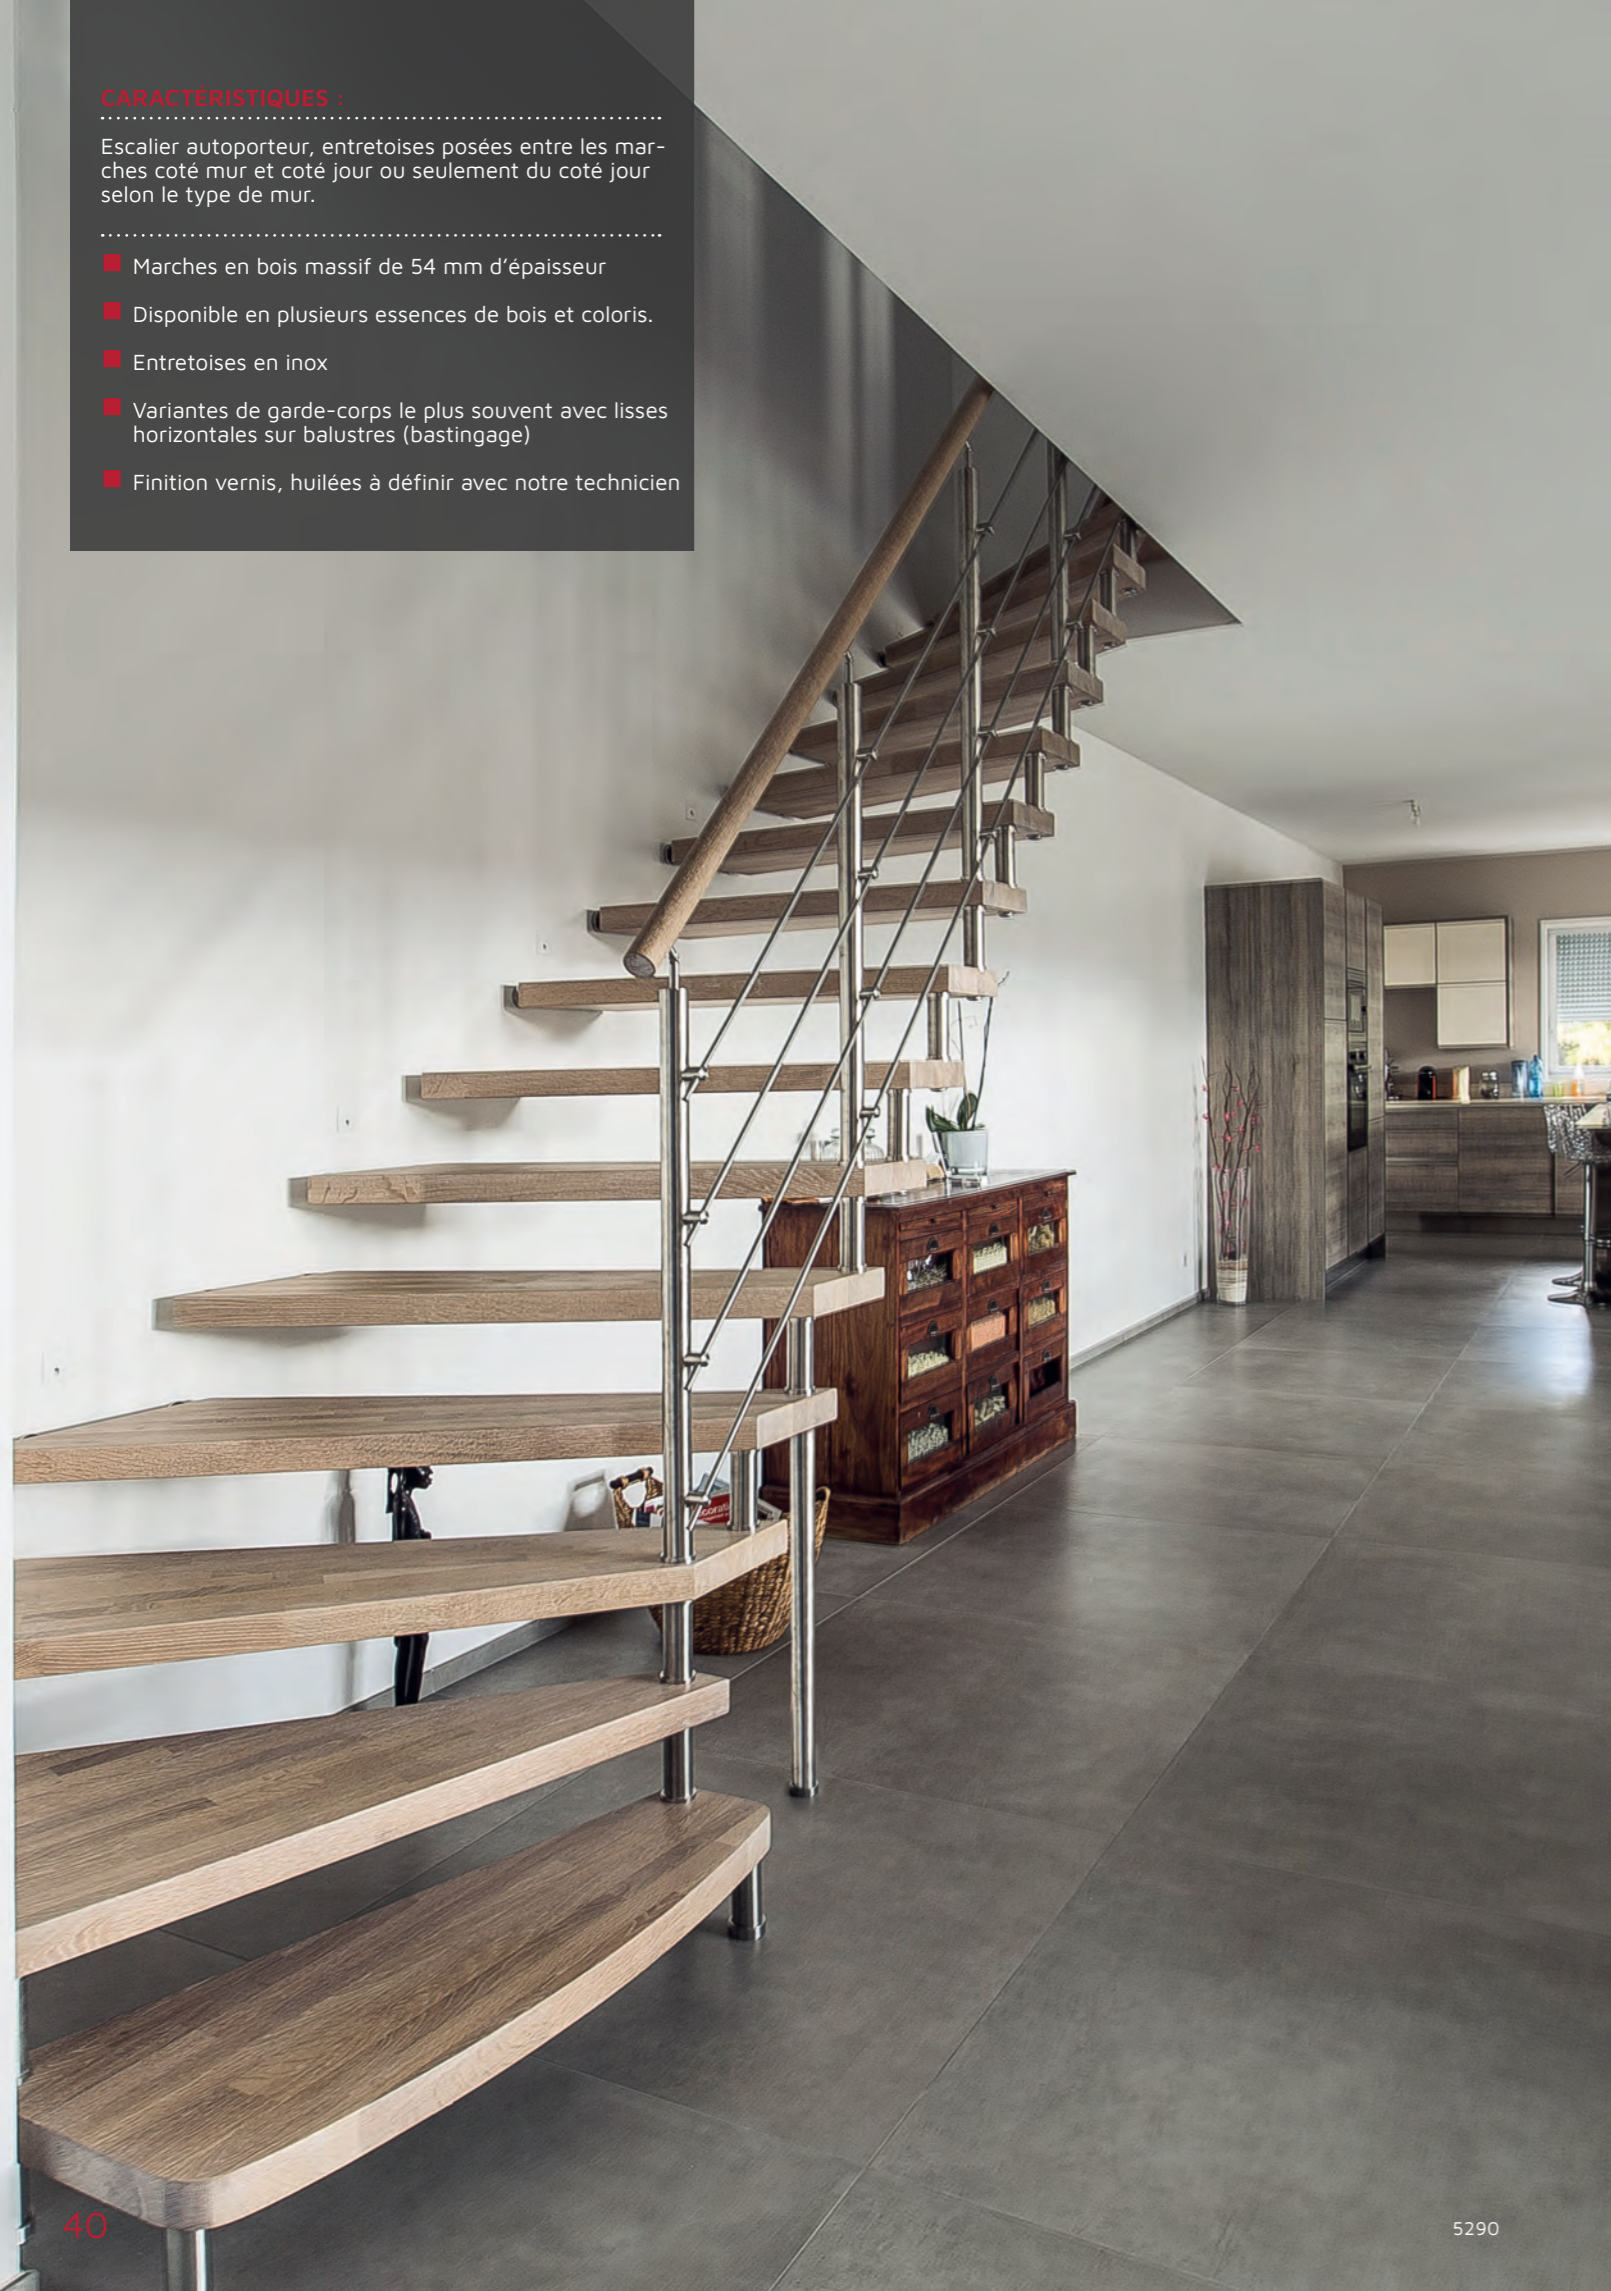

5469a

Gamme EGO/EGO ZÉRO

Le design à l'état pur

Un escalier de rêve pour les puristes ! Plébiscité par les professionnels, médaille d'or dans la catégorie aménagements intérieurs, cet escalier se veut d'un design le plus minimaliste possible. Les marches grimpent le long du mur et semblent être en lévitation.

- Marches en bois massif de 54 mm d'épaisseur
- Disponible en plusieurs essences de bois et coloris.
- Entretoises en inox
- Variantes de garde-corps le plus souvent avec lisses horizontales sur balustres (bastingage)
- Finition vernis, huilées à définir avec notre technicien